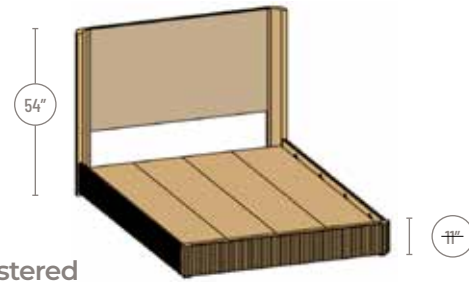

Black
Long Pull: BP7345192-900
Short Pull: BP7345128-900
Knob: BP84150-900

Glacier

BEDROOM

SPECIFICATIONS

Panel Platform Bed

DIMENSIONS

#47100	King	80.25"W x 54"H x 89.5"L
#47100cal	California King	76.25"W x 54"H x 93.5"L
#47101	Queen	64.25"W x 54"H x 89.5"L
#47102	Full	57.25"W x 54"H x 84.5"L
#47103	Twin	42.25"W x 54"H x 84.5"L

Upholstered Panel Platform Bed

DIMENSIONS

#47104	King	80.25"W x 54"H x 89.5"L
#47104cal	California King	76.25"W x 54"H x 93.5"L
#4710	Queen	64.25"W x 54"H x 89.5"L
#47106	Full	57.25"W x 54"H x 84.5"L
#47107	Twin	42.25"W x 54"H x 84.5"L