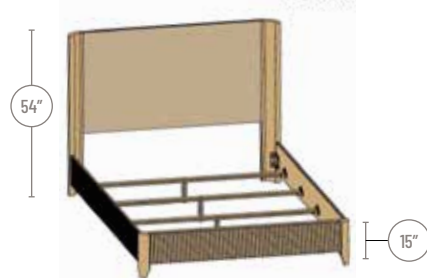

Black
Long Pull: BP7345192-900
Short Pull: BP7345128-900
Knob: BP84150-900

Glacier

BEDROOM

SPECIFICATIONS

Panel Platform Bed

DIMENSIONS

#47100	King	80.25"W x 54"H x 89.5"L
#47100cal	California King	76.25"W x 54"H x 93.5"L
#47101	Queen	64.25"W x 54"H x 89.5"L
#47102	Full	57.25"W x 54"H x 84.5"L
#47103	Twin	42.25"W x 54"H x 84.5"L

Upholstered Panel Platform Bed

DIMENSIONS

#47104	King	80.25"W x 54"H x 89.5"L
#47104cal	California King	76.25"W x 54"H x 93.5"L
#4710	Queen	64.25"W x 54"H x 89.5"L
#47106	Full	57.25"W x 54"H x 84.5"L
#47107	Twin	42.25"W x 54"H x 84.5"L

Panel Bed

DIMENSIONS

#47108	King	80.25"W x 54"H x 89.5"L
#47108cal	California King	76.25"W x 54"H x 93.5"L
#47109	Queen	64.25"W x 54"H x 89.5"L
#47110	Full	57.25"W x 54"H x 84.5"L
#47111	Twin	42.25"W x 54"H x 84.5"L

Upholstered Panel Bed

DIMENSIONS

#47112	King	80.25"W x 54"H x 89.5"L
#47112cal	California King	76.25"W x 54"H x 93.5"L
#47113	Queen	64.25"W x 54"H x 89.5"L
#47114	Full	57.25"W x 54"H x 84.5"L
#47115	Twin	42.25"W x 54"H x 84.5"L