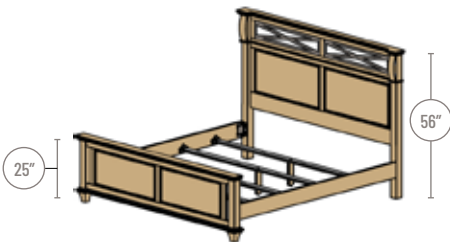

Arch Panel Bed

#32100 King 81"W x 93"L
 #32101 Queen 65"W x 93"L
 Headboards 64"H
 Footboards 25"H

1 Drawer 2 Door Nightstand

#32041 19"D x 26"W x 31"H

Arch Mirror

#32010 50"W x 3"H

Iron Bed

#32104 King 81"W x 93"L
 #32105 Queen 65"W x 93"L
 Headboards 56"H
 Footboards 25"H