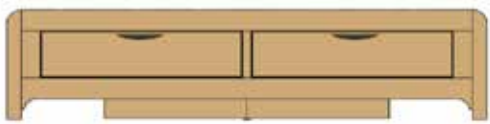

Panel Bed with Footboard Storage

DIMENSIONS

Model	Size	Dimensions
#42104FD	King	81.75"W x 23"H
#42104calFD	California King	77.75"W x 23"H
#42105FD	Queen	65.75"W x 23"H
#42106FD	Full	58.75"W x 23"H
#42107FD	Twin	43.75"W x 23"H