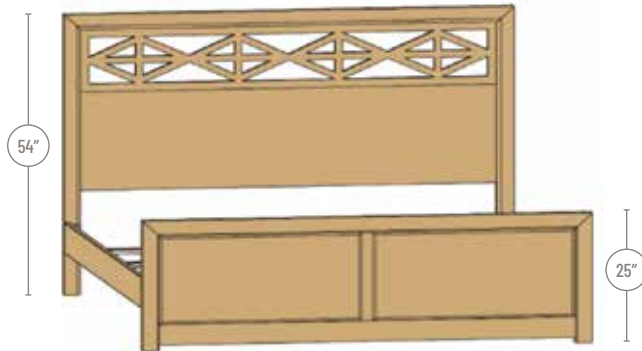

#35100
King-Size Bed
79.5"W x 54"H x 86"L

#35040
3-drawer Nightstand
18"D x 22"W x 28"H

#35000
6-Drawer Dresser
(Matching mirror not shown)
19"D x 58"W x 34"H

#35020
5-Drawer Chest
19"D x 36"W x 52"H

Headboard Detail

Footboard Detail

Drawer Detail

Hardware

A29340-AS

SPECIFICATIONS

Panel Bed

DIMENSIONS

Model	Size	Dimensions
#35100	King	79.5"W x 54"H x 86"L
#35100cal	California King	75.5"W x 54"H x 90"L
#35101	Queen	63.5"W x 54"H x 86"L
#35102	Full	56.5"W x 54"H x 81"L
#35103	Twin	41.5"W x 54"H x 81"L

Panel Bed with Footboard Storage

DIMENSIONS

Model	Size	Dimensions
#35100FD	King	79.5"W x 25"H
#35100calFD	California King	75.5"W x 25"H
#35101FD	Queen	63.5"W x 25"H
#35102FD	Full	56.5"W x 25"H
#35103FD	Twin	41.5"W x 25"H

Panel Bed with Side Rail Storage

DIMENSIONS

Model	Size	Dimensions
#35100SD	King	79.5"W x 54"H x 86"L
#35100calSD	California King	75.5"W x 54"H x 90"L
#35101SD	Queen	63.5"W x 54"H x 86"L
#35102SD	Full	56.5"W x 54"H x 81"L
#35103SD	Twin	41.5"W x 54"H x 81"L