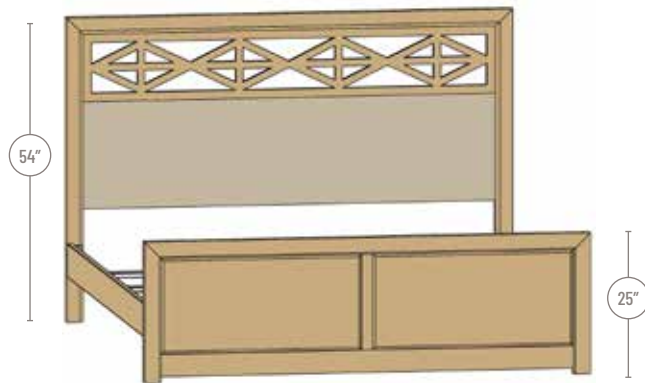

Panel Bed with Footboard Storage

DIMENSIONS

Model	Size	Dimensions
#35100FD	King	79.5"W x 25"H
#35100calFD	California King	75.5"W x 25"H
#35101FD	Queen	63.5"W x 25"H
#35102FD	Full	56.5"W x 25"H
#35103FD	Twin	41.5"W x 25"H

Panel Bed with Side Rail Storage

DIMENSIONS

Model	Size	Dimensions
#35100SD	King	79.5"W x 54"H x 86"L
#35100calSD	California King	75.5"W x 54"H x 90"L
#35101SD	Queen	63.5"W x 54"H x 86"L
#35102SD	Full	56.5"W x 54"H x 81"L
#35103SD	Twin	41.5"W x 54"H x 81"L

Findley

COLLECTION

SPECIFICATIONS

Upholstered Bed

DIMENSIONS

Model	Size	Dimensions
#35104	King	79.5"W x 54"H x 86"L
#35104cal	California King	75.5"W x 54"H x 90"L
#35105	Queen	63.5"W x 54"H x 86"L
#35106	Full	56.5"W x 54"H x 81"L
#35107	Twin	41.5"W x 54"H x 81"L